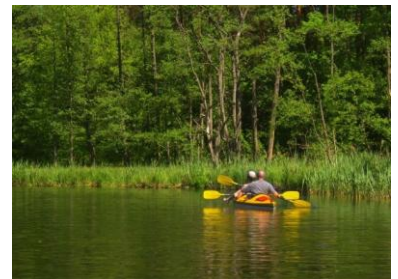

- **Rejs żeglarski** : Jednodniowy lub kilkudniowy rejs żeglarski na komfortowych kabinowych jachtach pod opieką wykwalifikowanego sternika . Całodzienna Żegluga na wodzie po najpiękniejszych akwenach. Dla osób bez doświadczenia. Dysponujemy flotą ponad 30 jachtów. Termin i trasa do ustalenia, pewne wyżywienie, Cena od 149 zł.
- **Szkolenia żeglarskie i motorowodne** : jesteśmy wiodącym organizatorem rejsów i kursów żeglarskich i motorowodnych w Polsce . Podczas sezonu żeglują z nami ponad tysiąc osób. Prowadzimy w naszej ofercie ponad 25 regularnych terminów rejsów. Zatrudniamy ponad 80 sterników, instruktorów żeglarstwa, bosmanów i przewodników.
- **Nocleg na jachtach**: proponujemy dla uczestników nocleg na komfortowym jachcie na „dzikim brzegu wraz z gitarzystą i pieczeniem kiełbasek” lub w wybranym porcie. Oczywiście taki wariant najlepiej zorganizować po całodziennym rejsie żeglarskim.
- **Spływ kajakowy**: Proponujemy kilka sprawdzonych tras : Kurtynia, Sapina, Czarna Hańcza. Zapewniamy kajaki i instruktorów. Czas spływu możemy dostosować do państwa oczekiwień od 60 zł.
- **Wieczory żeglarsko- integracyjne** – pirackie Szulernia . Impreza wieczorna prowadzona przez profesjonalnych animatorów i aktorów. (na bardzo wysokim poziomie artystycznych i scenograficznym) Cena od 3500 zł.
- **Wycieczka Rowerowa** : Proponujemy wycieczki na kilka godzin jak również na cały dzień po wybranych trasach na terenie Mazur z naszym przewodnikiem . Posiadamy ponad 50 rowerów i transport od 70 zł.
- **Rejs statkiem żeglugi Mazurskiej** . Rejsy odbywają się po całym akwenu Wielkich Jezior Mazurskich , trasę i jej długość dostosujemy do Państwa oczekiwań . Cena od 50 zł.
- **Wieczorki szantowe** . Proponujemy organizację ogniska z pieczeniem kiełbasek, pieczonym dzikiem (na życzenie) Wieczór dla państwa poprowadzi profesjonalny gitarzysta wodzirej , dla wszystkich uczestników śpiewnik Cena od 700 zł
- **Chodzenie przez rozżarzone węgle** www.wegle.com.pl cena 2500
- **Organizacja regat**. Proponujemy organizację regat do 150 uczestników , Zapewniamy : jachty, sterników , komisję sędziowską , profesjonalną oprawę regat wraz z nagrodami i pucharami
- **Chrzest żeglarski** – zapewnimy neptuna odpowiedni stylizowanego i cały chrzest żeglarski . Cena od 500 zł.
- **Zajęcia integracyjne** – teambuilding . Ponad tysiąc zrealizowanych imprez daje nam prawo do nazywania siebie ekspertami w tej dziedzinie www.imprezyintegracyjne.com Cena od 1500 zł.
- **Organizacja konferencji** – to już inny profil naszej firmy – zapraszamy na stronę www.essentiel.pl